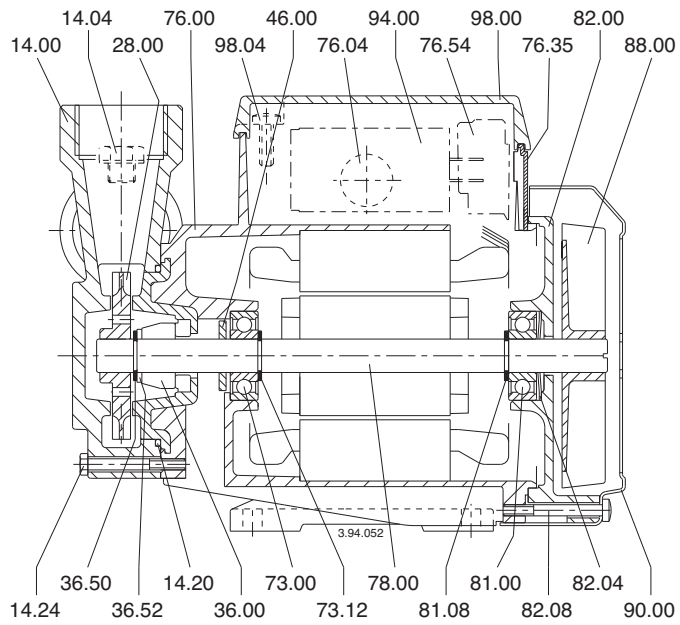

CT 60 CT 61
 CTM 60 CTM 61

Service kit

- Pos
- 14.20
- 28.00
- 28.20
- 36.00
- 36.50
- 73.00
- 81.00

CT 60

CT 61