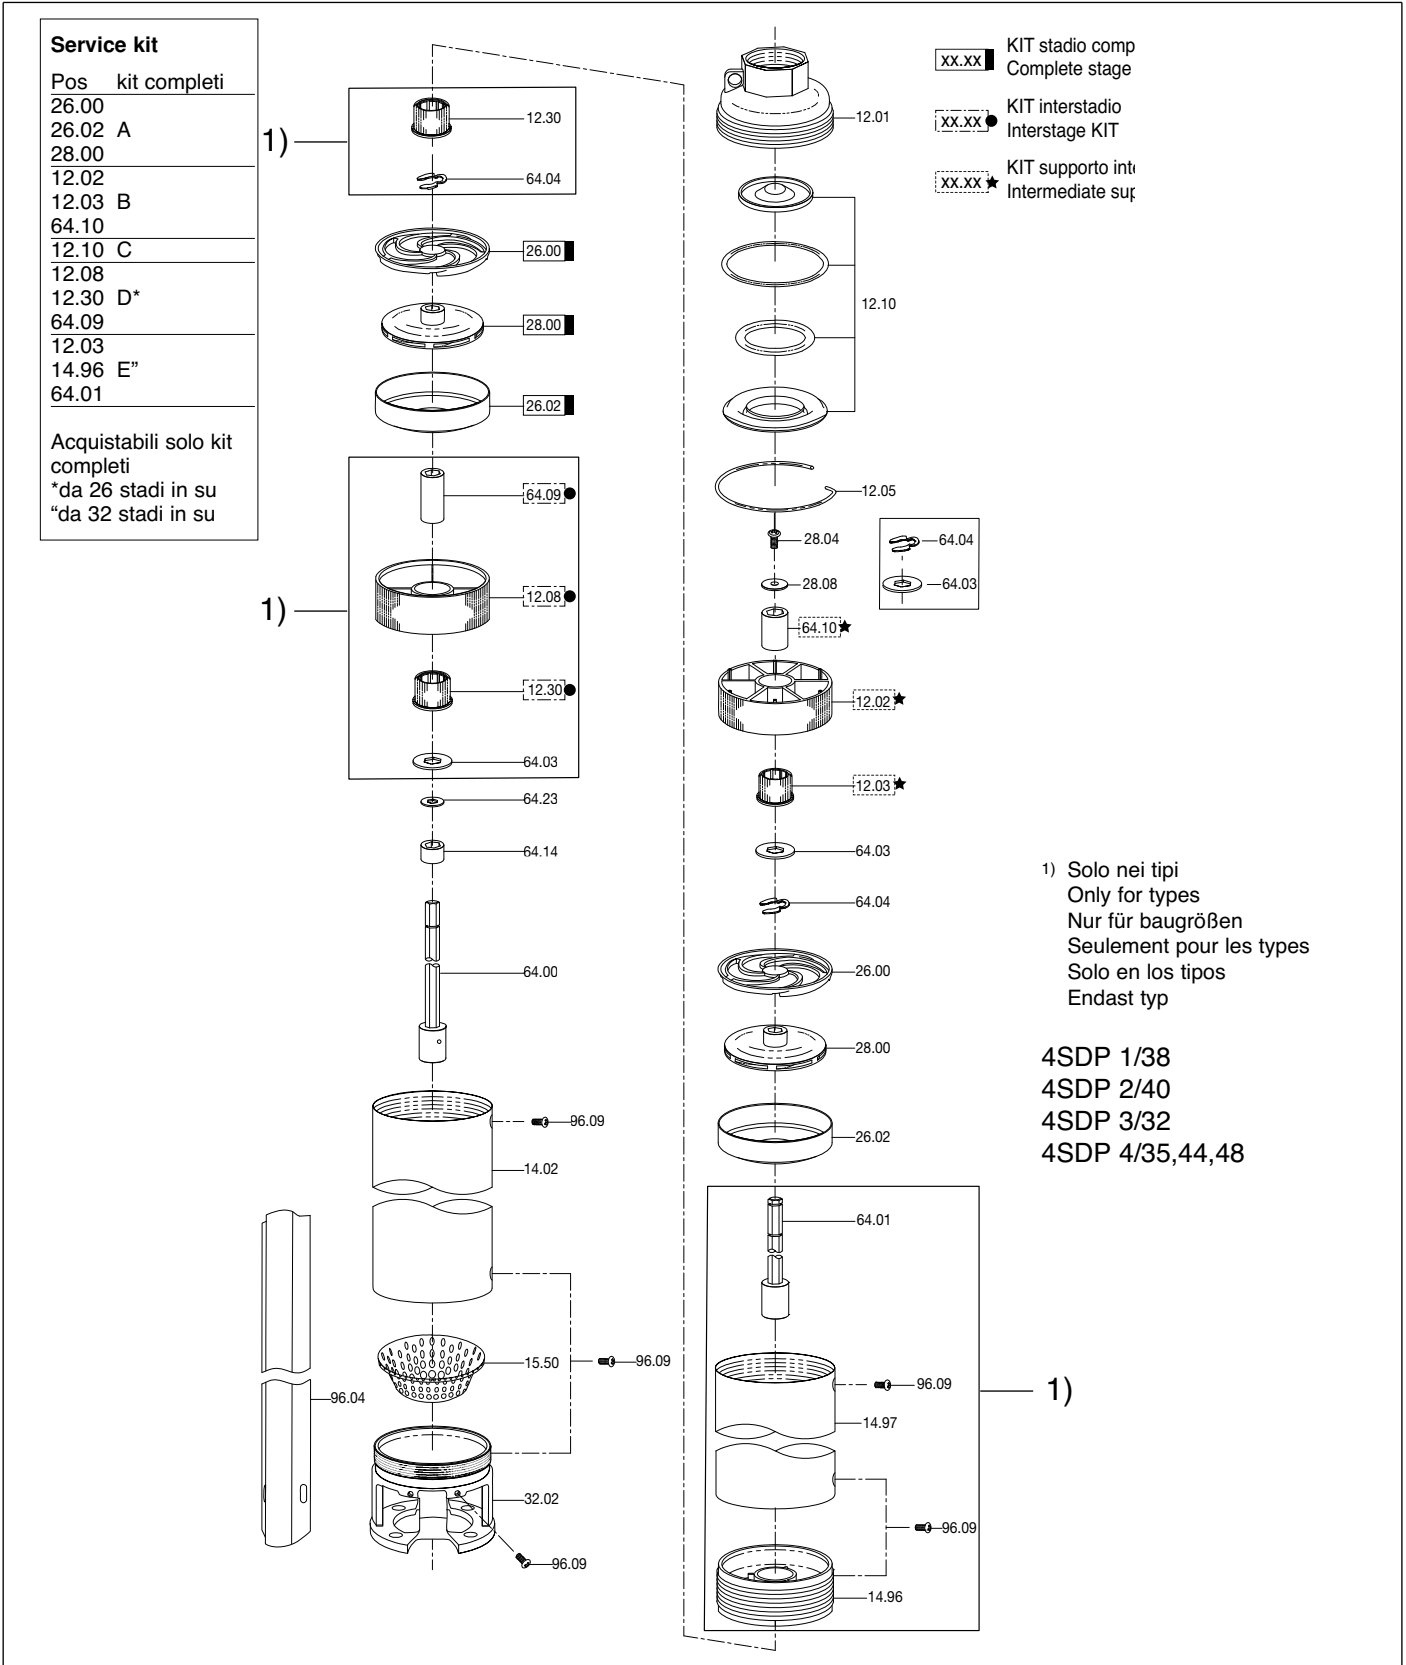

Sezione - Cross section - Schnittzeichnung - Section - Sección - Sektion

 4SDP 1
 4SDP 2
 4SDP 3
 4SDP 4

Sezione - Cross section - Schnittzeichnung - Section - Sección - Sektion

4SDP 6

4SDP 8

**4SDP 6
Service kit**

Pos kit completi

26.00
26.02 A
28.00
12.10 C
12.08
12.30 D*
64.09
12.03
14.96 E"
64.01

Acquistabili solo kit completi

 *da 20 stadi in su
 "da 34 stadi in su

**4SDP 8
Service kit**

Pos kit completi

26.00
26.02 A
28.00
12.10 C
12.08
12.30 D
64.09
12.03
14.96 E"
64.01

Acquistabili solo kit completi

"da 32 stadi in su

 1) Solo nei tipi
 Only for types
 Nur für baugrößen
 Seulement pour les types
 Solo en los tipos
 Endast typ

 4SDP 6/34,36,49
 4SDP 8/32

4SDP 16