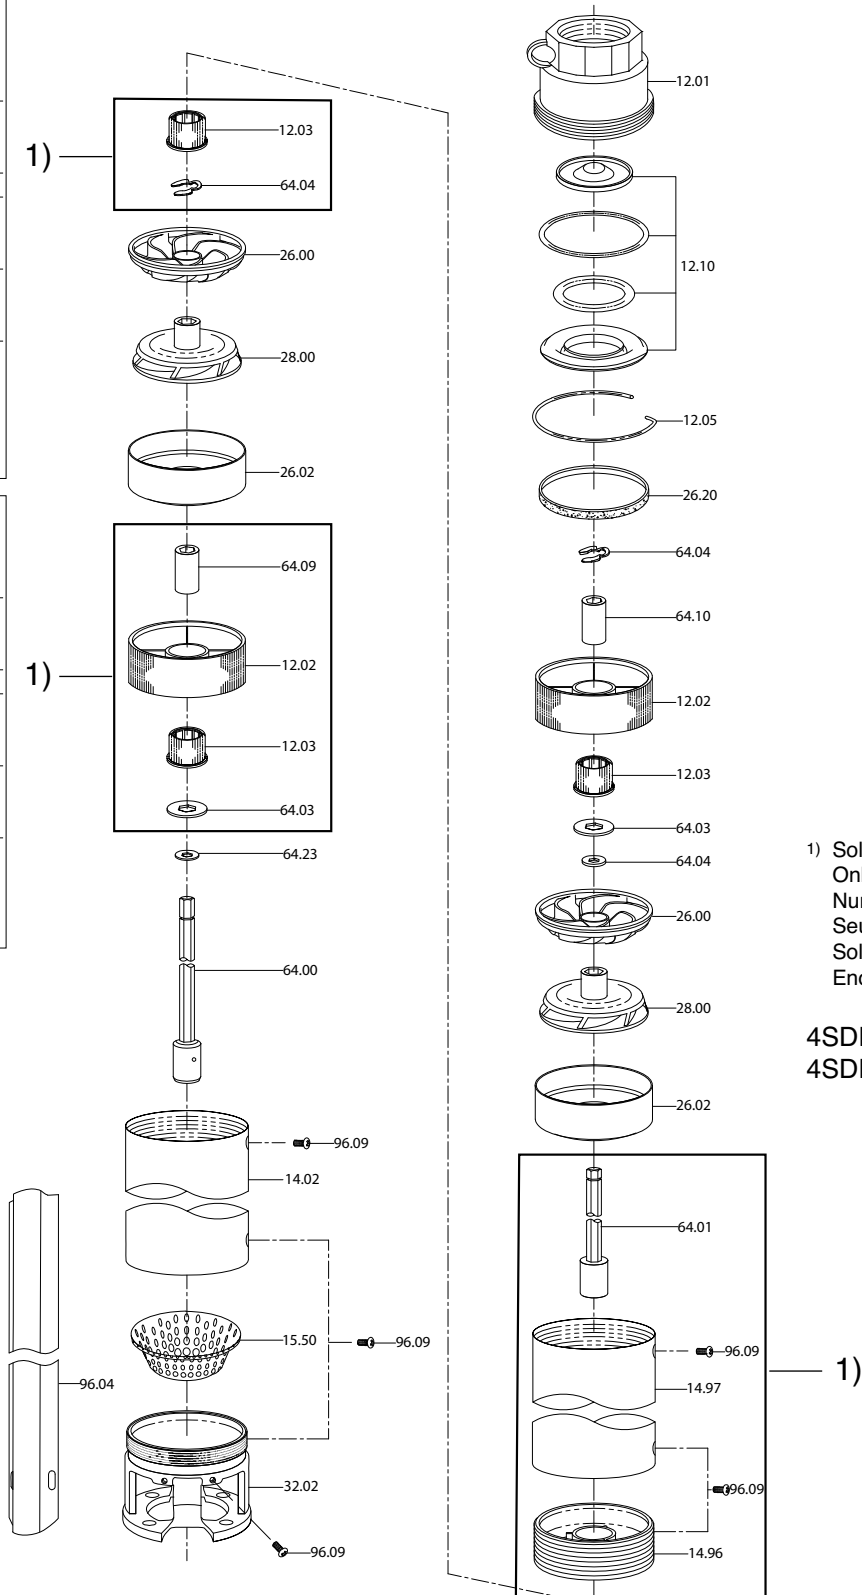

Sezione - Cross section - Schnittzeichnung - Section - Sección - Sektion

 4SDP 1
 4SDP 2
 4SDP 3
 4SDP 4

Sezione - Cross section - Schnittzeichnung - Section - Sección - Sektion

4SDP 6

4SDP 8

**4SDP 6
Service kit**

Pos kit completi

26.00
26.02 A
28.00
12.10 C
12.08
12.30 D*
64.09
12.03
14.96 E"
64.01

Acquistabili solo kit completi

 *da 20 stadi in su
 "da 34 stadi in su

**4SDP 8
Service kit**

Pos kit completi

26.00
26.02 A
28.00
12.10 C
12.08
12.30 D
64.09
12.03
14.96 E"
64.01

Acquistabili solo kit completi

"da 32 stadi in su

 1) Solo nei tipi
 Only for types
 Nur für baugrößen
 Seulement pour les types
 Solo en los tipos
 Endast typ

 4SDP 6/34,36,49
 4SDP 8/32

4SDP 16