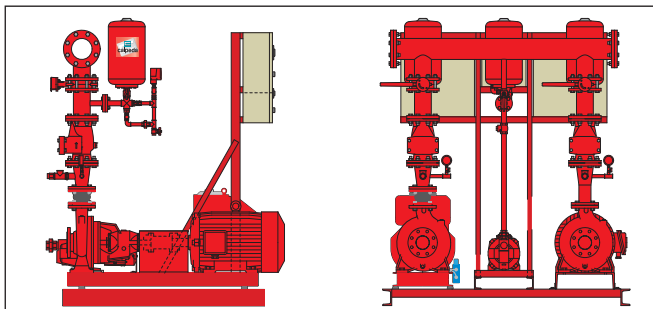

AUM, AUE, AUD, AUED

Groupes UNI-EN 12845 pour l'alimentation d'installations anti-incendie

AUE 11

Groupes UNI-EN 12845 avec 1 pompe électrique d'alimentation **N**

pag. 421

AUE 21

Groupes UNI-EN 12845 avec 2 pompes électriques d'alimentation **N**

AUD 11

Groupes UNI-EN 12845 avec 1 pompe d'alimentation **N** (avec moteur diesel)

pag. 422

AUED 21

Groupes UNI-EN 12845 avec 2 pompes d'alimentation **N** (électrique et diesel).

Avec 1 pompe électrique

Avec 2 pompes électriques

AUD - AUED

Groupes UNI-EN 12845 pour l'alimentation d'installations anti-incendie

Avec 1 pompe d'alimentation N (avec moteur diesel)

Avec 2 pompes d'alimentation N (électrique et diesel).