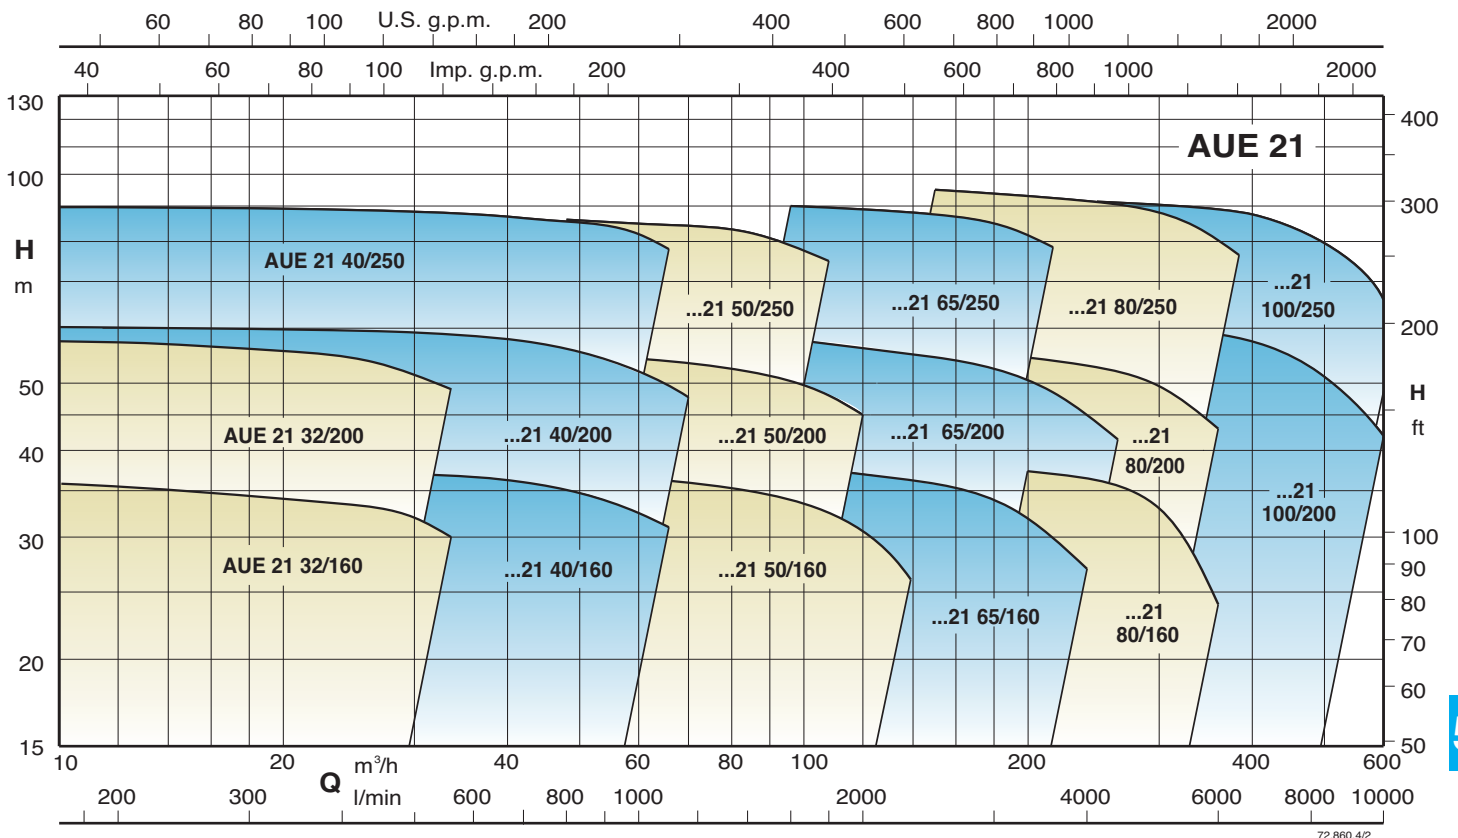

AUD 11

Groupes UNI-EN 12845 avec 1 pompe d'alimentation **N** (avec moteur diesel)

pag. 422

AUED 21

Groupes UNI-EN 12845 avec 2 pompes d'alimentation **N** (électrique et diesel).

Avec 1 pompe électrique

Avec 2 pompes électriques