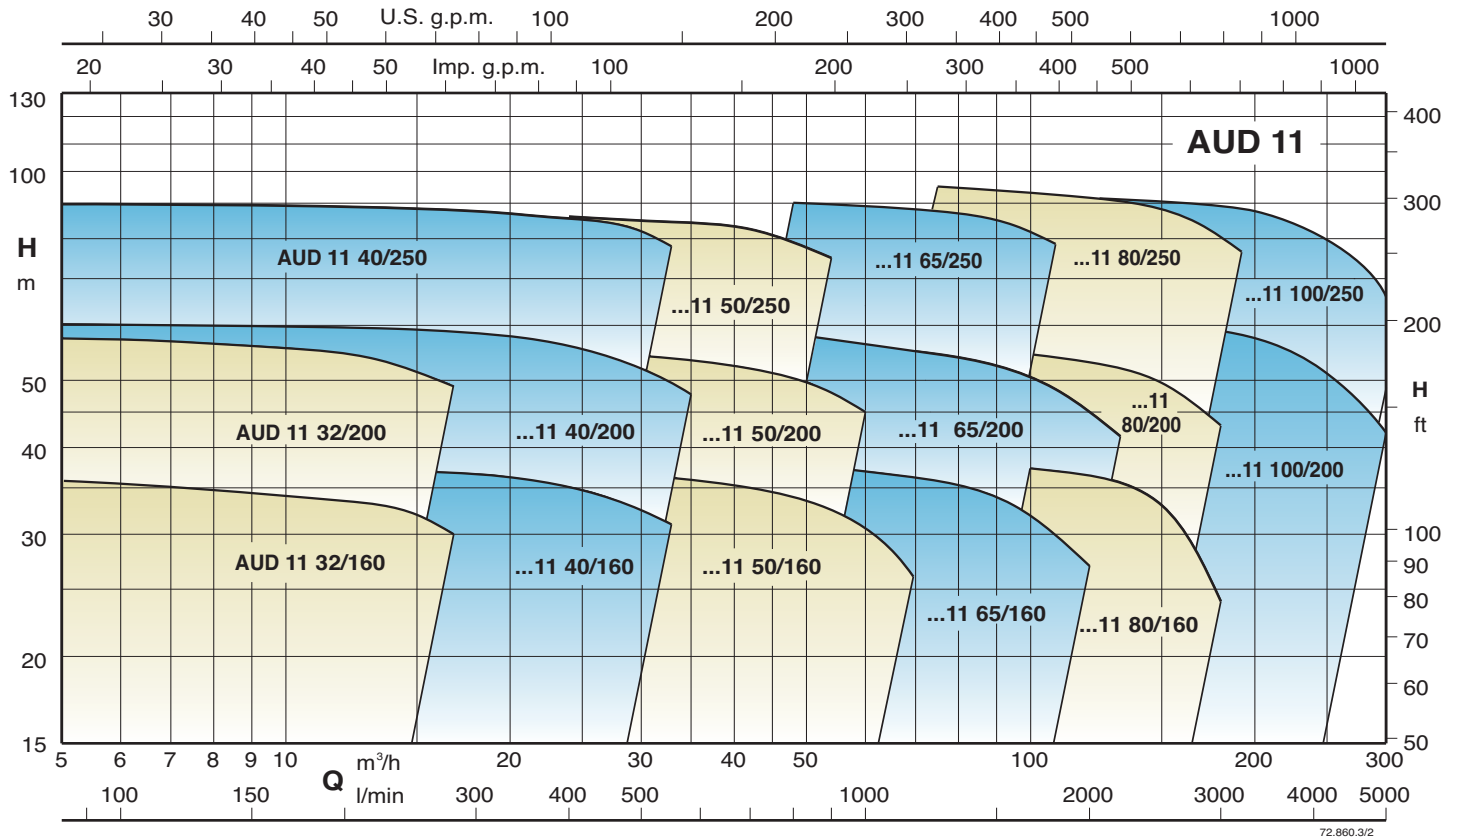

AUD - AUED

Groupes UNI-EN 12845 pour l'alimentation d'installations anti-incendie

Avec 1 pompe d'alimentation N (avec moteur diesel)