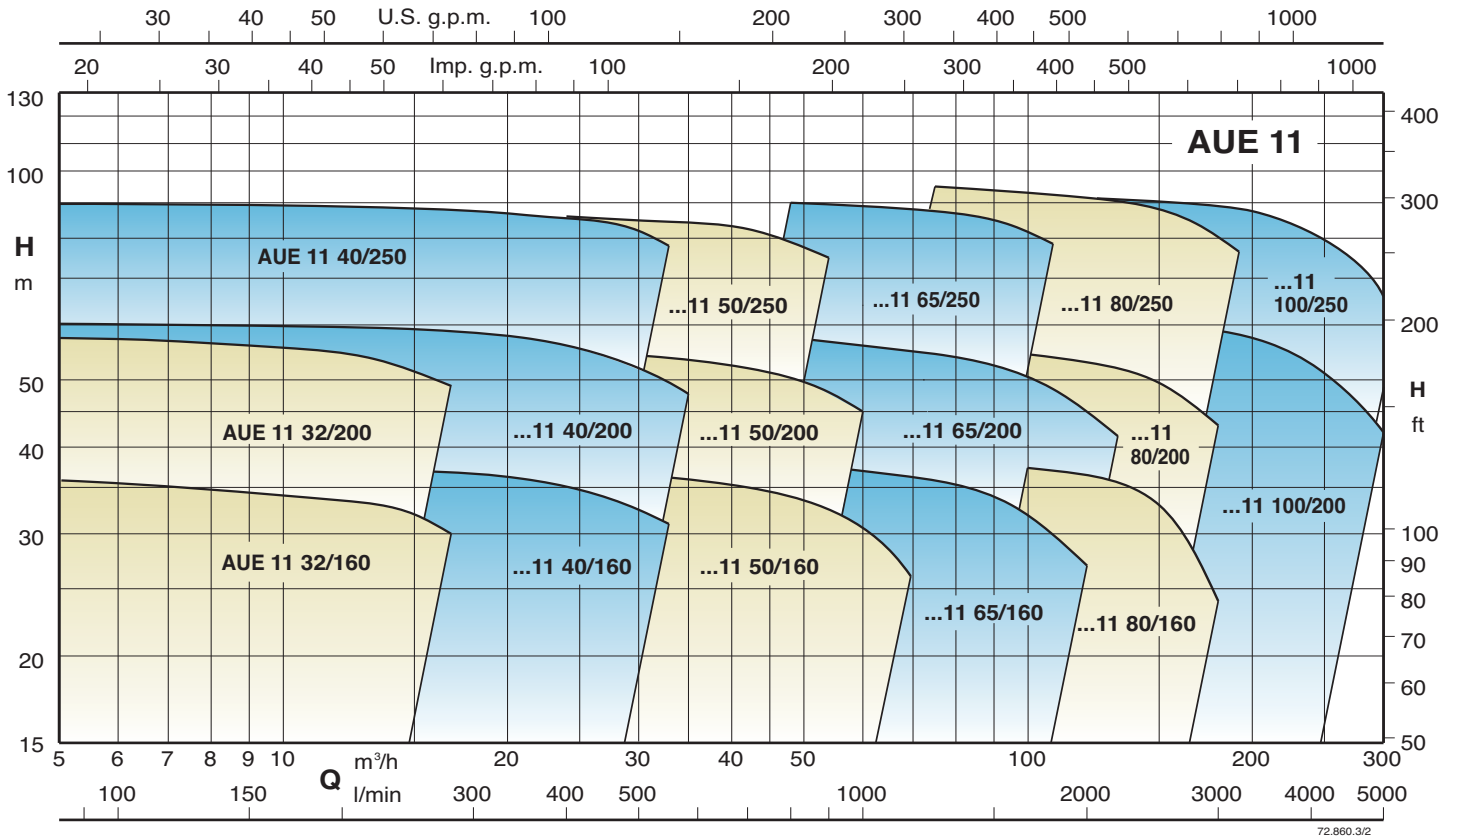

AUD 11

Groupes UNI-EN 12845 avec 1 pompe d'alimentation **N** (avec moteur diesel)

pag. 422

AUED 21

Groupes UNI-EN 12845 avec 2 pompes d'alimentation **N** (électrique et diesel).

Avec 1 pompe électrique

Avec 2 pompes électriques