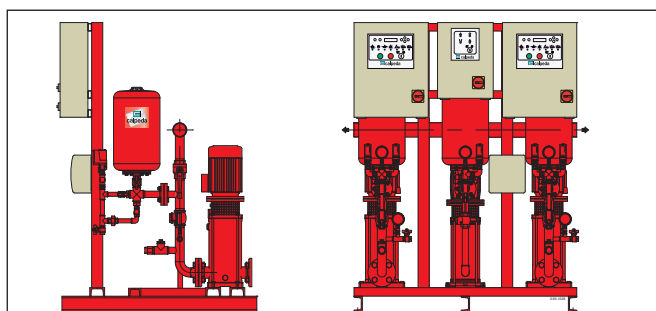

AUM, AUE, AUD, AUED

Groupes UNI-EN 12845 pour l'alimentation d'installations anti-incendie

AUE 11

Groupes UNI-EN 12845 avec 1 pompe électrique d'alimentation **N**

pag. 421

AUE 21

Groupes UNI-EN 12845 avec 2 pompes électriques d'alimentation **N**

AUD 11

Groupes UNI-EN 12845 avec 1 pompe d'alimentation **N** (avec moteur diesel)

pag. 422

AUED 21

Groupes UNI-EN 12845 avec 2 pompes d'alimentation **N** (électrique et diesel).

AUE 11

Groupes UNI-EN 12845 avec 1 pompe multicellulaire verticale électrique d'alimentation **MXV**

pag. 423

AUE 21

Groupes UNI-EN 12845 avec 2 pompes multicellulaires verticales électriques d'alimentation **MXV**

Avec 1 pompe électrique

72.860.3/2

Avec 2 pompes électriques

72.860.4/2

AUD - AUED

avec 2 pompes multicellulaires verticales électriques d'alimentation MXV