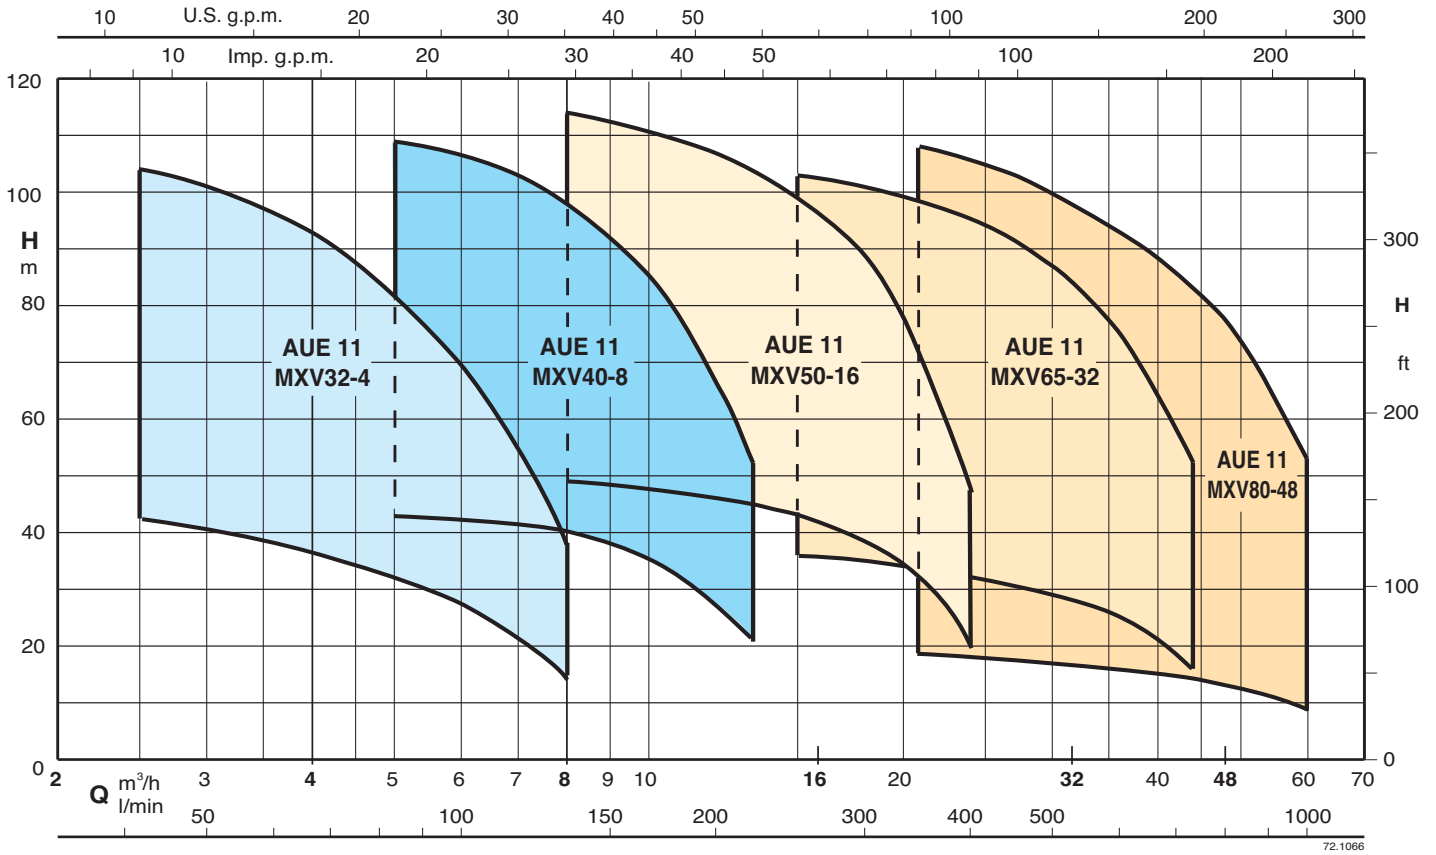

Groupes UNI-EN 12845 pour l'alimentation d'installations anti-incendie

Avec 1 pompe d'alimentation N (avec moteur diesel)

Avec 2 pompes d'alimentation N (électrique et diesel).

Avec 1 pompe multicellulaire verticale électrique d'alimentation MXV

avec 2 pompes multicellulaires verticales électriques d'alimentation MXV