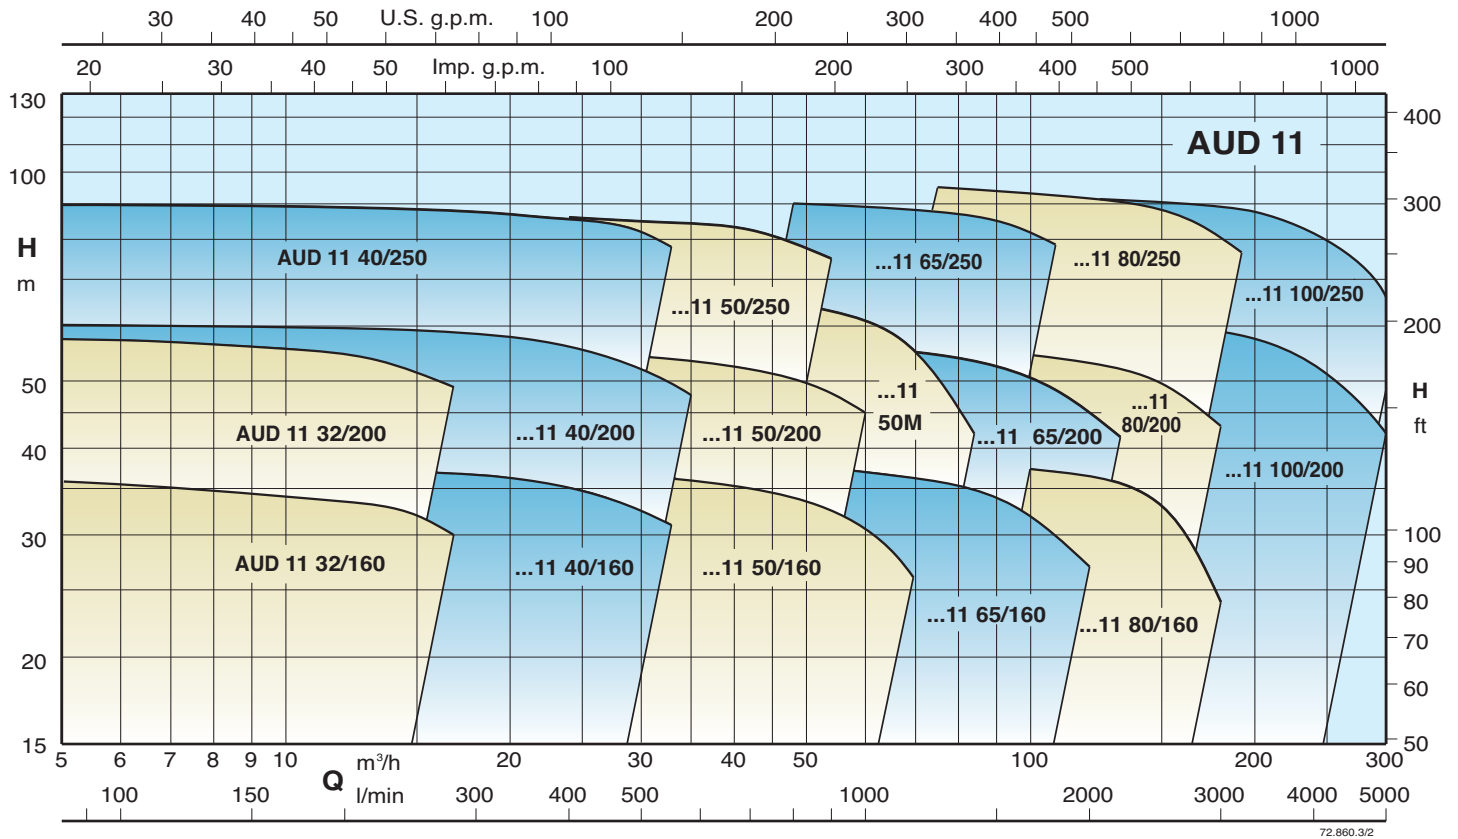

AUD - AUED

Groupes UNI-EN 12845 pour l'alimentation d'installations anti-incendie

Avec 1 pompe d'alimentation N (avec moteur diesel)