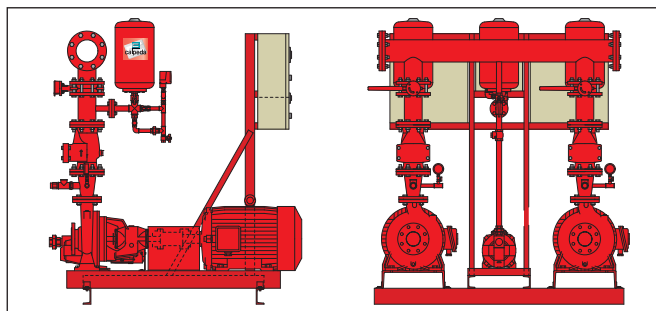

AUM, AUE, AUD, AUED

Groupes UNI-EN 12845 pour l'alimentation d'installations anti-incendie

AUE 11

Groupes UNI-EN 12845 avec 1 pompe électrique d'alimentation **N**

pag. 421

AUE 21

Groupes UNI-EN 12845 avec 2 pompes électriques d'alimentation **N**

AUD 11

Groupes UNI-EN 12845 avec 1 pompe d'alimentation **N** (avec moteur diesel)

pag. 422

AUED 21

Groupes UNI-EN 12845 avec 2 pompes d'alimentation **N** (électrique et diesel).

AUE 11

Groupes UNI-EN 12845 avec 1 pompe multicellulaire verticale électrique d'alimentation **MXV**

pag. 423

AUE 21

Groupes UNI-EN 12845 avec 2 pompes multicellulaires verticales électriques d'alimentation **MXV**

Avec 1 pompe électrique

72.860.3/2

Avec 2 pompes électriques

72.860.4/2

AUD - AUED

avec 2 pompes multicellulaires verticales électriques d'alimentation MXV