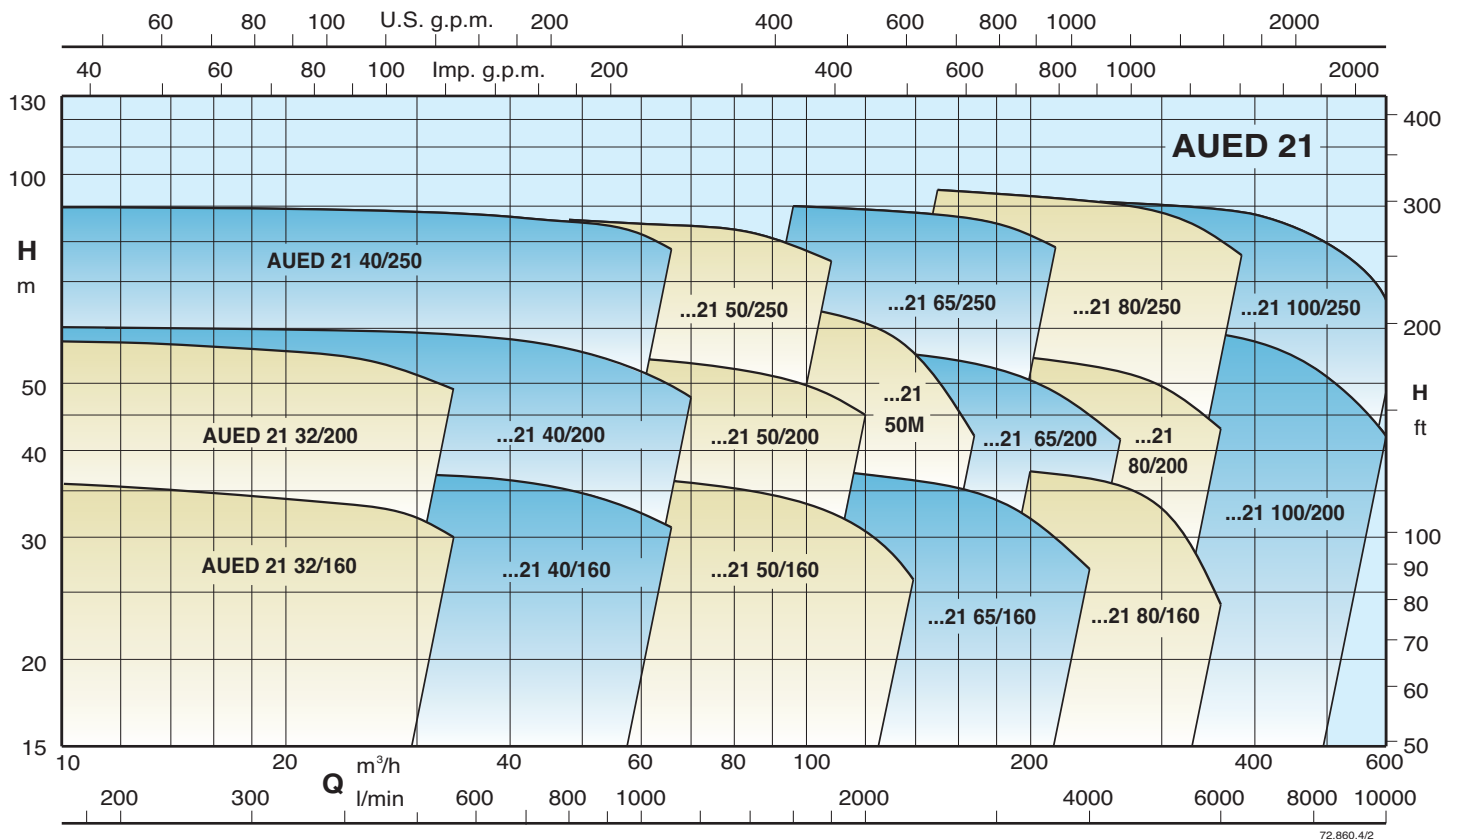

Avec 2 pompes d'alimentation N (électrique et diesel).