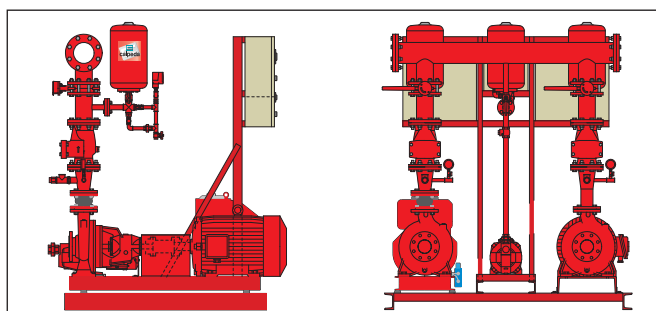

AUM, AUE, AUD, AUED

Groupes UNI-EN 12845 pour l'alimentation d'installations anti-incendie

AUE 11

Groupes UNI-EN 12845 avec 1 pompe électrique d'alimentation **N**

pag. 421

AUE 21

Groupes UNI-EN 12845 avec 2 pompes électriques d'alimentation **N**

AUD 11

Groupes UNI-EN 12845 avec 1 pompe d'alimentation **N** (avec moteur diesel)

pag. 422

AUED 21

Groupes UNI-EN 12845 avec 2 pompes d'alimentation **N** (électrique et diesel).

AUE 11

Groupes UNI-EN 12845 avec 1 pompe multicellulaire verticale électrique d'alimentation **MXV**

pag. 423

AUE 21

Groupes UNI-EN 12845 avec 2 pompes multicellulaires verticales électriques d'alimentation **MXV**

Avec 1 pompe électrique

72.860.3/2

Avec 2 pompes électriques

72.860.4/2

AUD - AUED

avec 2 pompes multicellulaires verticales électriques d'alimentation MXV