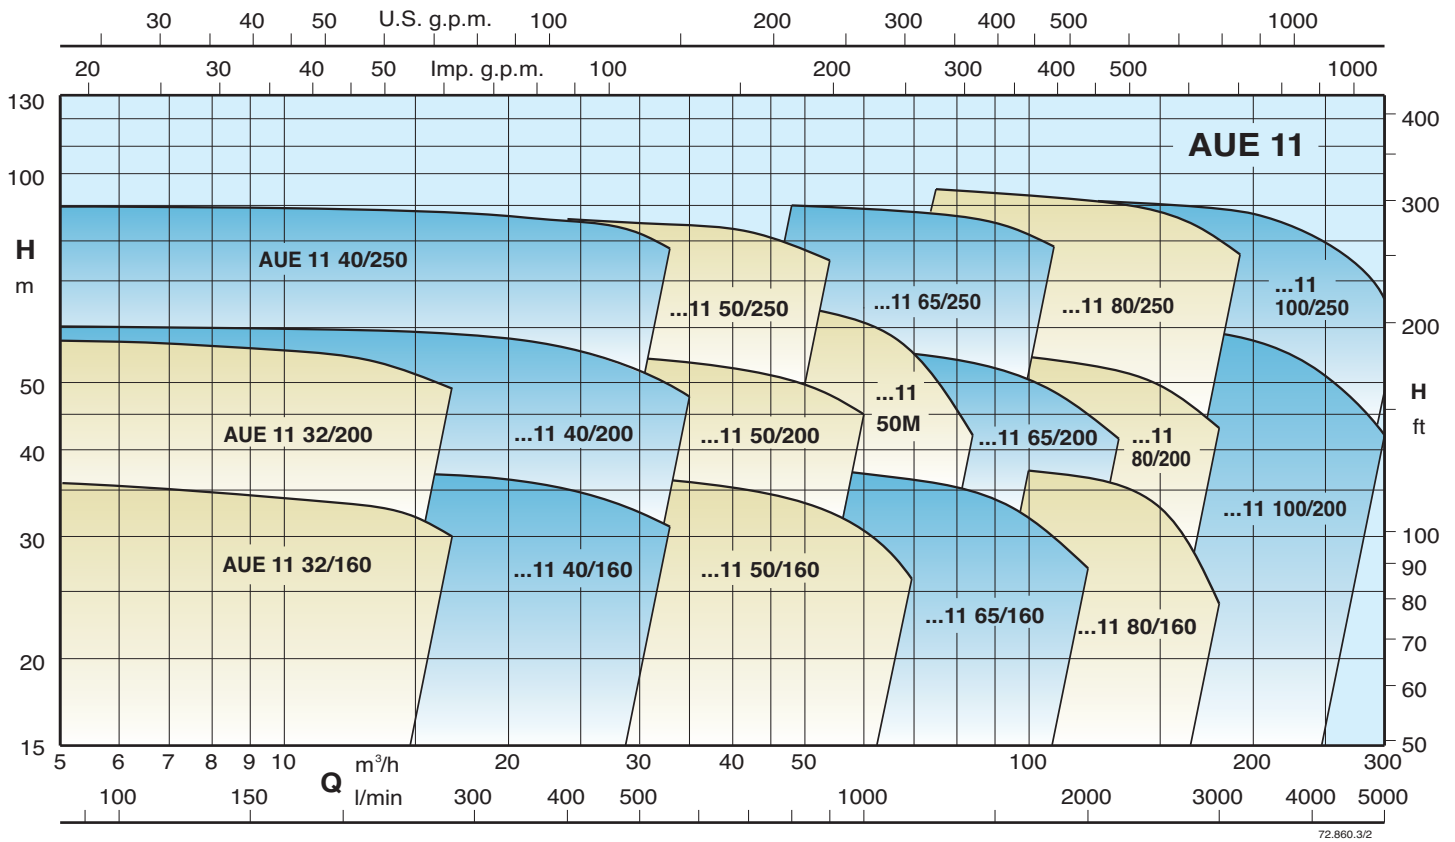

AUD 11

Groupes UNI-EN 12845 avec 1 pompe d'alimentation **N** (avec moteur diesel)

pag. 422

AUED 21

Groupes UNI-EN 12845 avec 2 pompes d'alimentation **N** (électrique et diesel).

AUE 11

Groupes UNI-EN 12845 avec 1 pompe multicellulaire verticale électrique d'alimentation **MXV**

pag. 423

AUE 21

Groupes UNI-EN 12845 avec 2 pompes multicellulaires verticales électriques d'alimentation **MXV**

Avec 1 pompe électrique

72.860.3/2

Avec 2 pompes électriques

72.860.4/2

AUD - AUED

avec 2 pompes multicellulaires verticales électriques d'alimentation MXV