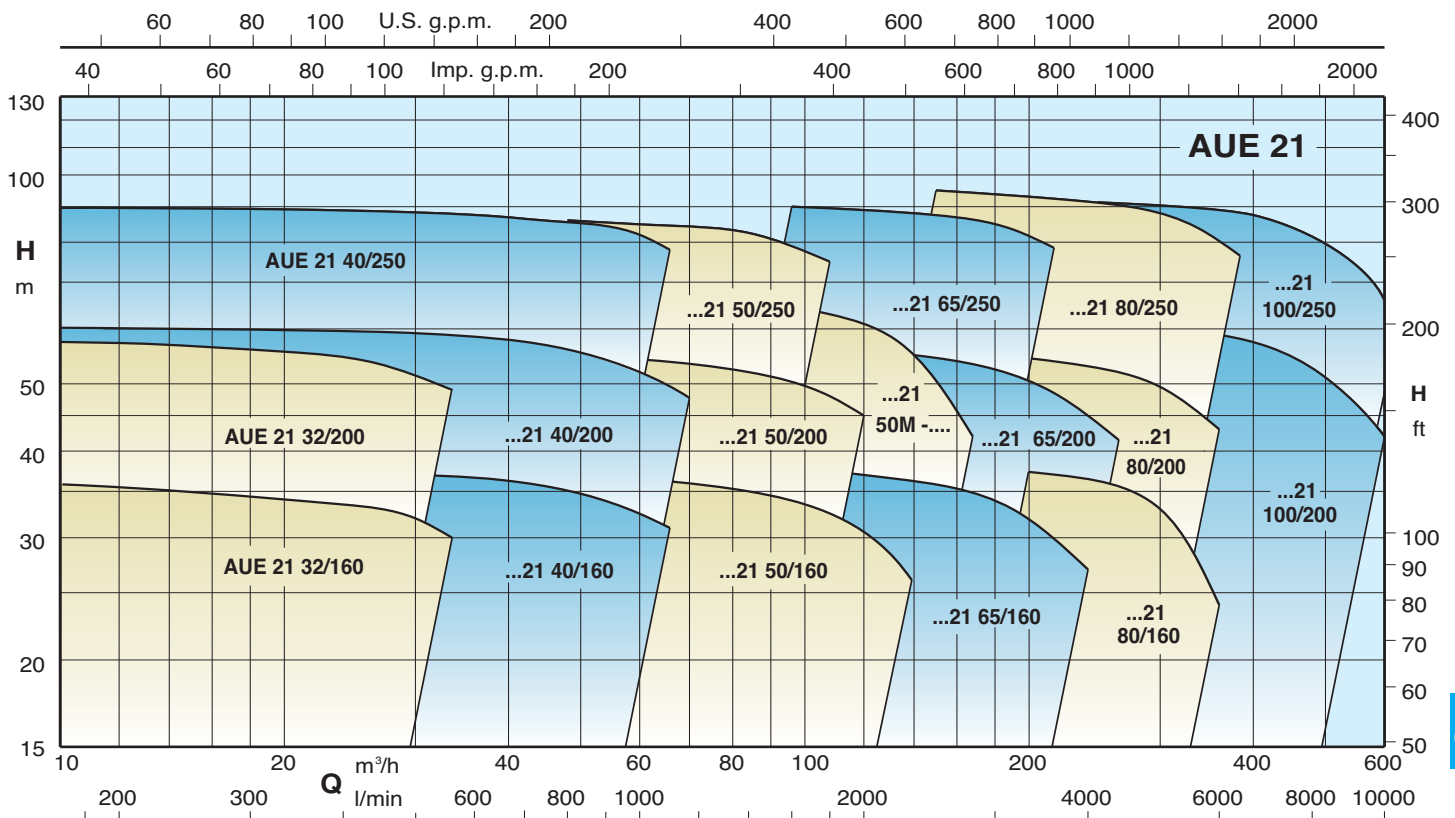

pag. 423

AUE 21

Groupes UNI-EN 12845 avec 2 pompes multicellulaires verticales électriques d'alimentation **MXV**

Avec 1 pompe électrique

72.860.3/2

Avec 2 pompes électriques

72.860.4/2

AUD - AUED

avec 2 pompes multicellulaires verticales électriques d'alimentation MXV