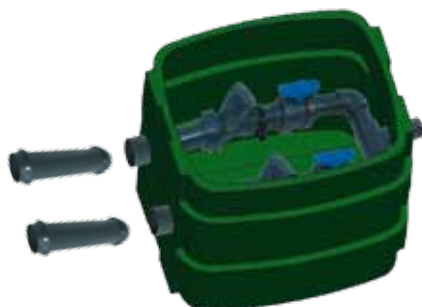

OPTIONS

Réhausse seule (Montage maxi 2)

Réhausse hauteur 350 mm ..... RH-PRO 350 **255**

Réhausse équipée

Réhausse hauteur 350 mm avec barres de guidage et supports. Installation rapide, les postes CALIPRO sont équipés pour recevoir la réhausse, afin d'obtenir un guidage sur toute la hauteur.

Réhausse équipée BG 3/4" - Pompes GRE et GQV ..... RH-PRO 350E50 **503**

Réhausse équipée BG 2" - Pompes DRN ..... RH-PRO 350E65 **786**

Regards de vannage séparés

Regards équipés de 2 vannes d'arrêt en PVC avec raccord union pour la maintenance + 2 clapets à boule en PVC spécial eaux usées + 2 tuyauteries et 1 collecteur en PVC + 2 manchons de raccords PVC.

Pour une commande d'un regard de vannage avec un poste CALIPRO, ajouter uniquement la référence "RV" à celle de la CALIPRO. Exemple : CALIPRO 1563-508-PZ-RV.

Avec cette option, les vannes et clapets du poste de relevage sont montés dans le regard de vannage et non plus dans la cuve.

Regard de vannage pour CALIPRO avec tuyauterie Ø 63
Référence ..... - RV **960**

Regard de vannage pour CALIPRO avec tuyauterie Ø 75
Référence ..... - RV **1 040**

Possibilité de commander un regard de vannage seul pour un autre poste que la CALIPRO.

Regard de vannage vendu seul pour tuyauterie Ø 63
Référence RV63 **1 214**

Regard de vannage vendu seul pour tuyauterie Ø 75
Référence RV75 **1 761**

Panier dégrilleur Inox ..... PAN-DEG **987**

Coffrets et armoire de commande et de protection fonctionnant avec 3 flotteurs :

- Coffret QTLD2D12A-FA (voir page 156) QTLD2D12A-FA **890**

- Coffret VIGICAL C2PR (voir page 156) ..... VIGICAL C2PR **1 088**

- Armoire AR2 (voir page 161) AR2 **1 671**

Coffret et armoire de commande et de protection fonctionnant avec sonde piezométrique :

- Coffret VIGICAL RS2 (voir page 159) ..... VIGICAL RS2 **1 312**

- Armoire AR2A (voir page 161) AR2A **2 224**

Alarme pour QTLD2D :

- Coffret pour alarme à distance ..... RA 100E **212**

- Coffret pour alarme à distance autonome ..... RA 100A **453**

- Connecteur pour contact sec ..... MSPM **74**

Alarme pour VIGICAL C2PR - VIGICAL RS2 - AR2A :

Coffret pour alarme à distance 9 volts : CATP9V **115**

Coffret pour alarme à distance 230 volts : CATP230V **124**

Assistance à la mise en service (sur demande)