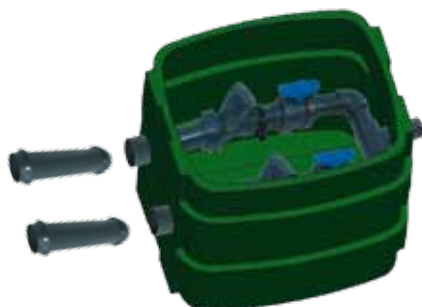

OPTIONS

Réhausse seule (Montage maxi 2)

Réhausse hauteur 350 mm ..... RH-PRO 350 **255**

Réhausses équipées

Réhausse hauteur 350 mm avec barres de guidage et supports. Installation rapide, les postes CALIPRO sont équipés pour recevoir la réhausse, afin d'obtenir un guidage sur toute la hauteur.

Réhausse équipée BG 3/4" - Pompes GRE et QGV ..... RH-PRO 350E50 **503**

Réhausse équipée BG 2" - Pompes DRN ..... RH-PRO 350E65 **786**

Regards de vannage séparés

Regards équipés de 2 vannes d'arrêt en PVC avec raccord union pour la maintenance + 2 clapets à boule en PVC spécial eaux usées + 2 tuyauteries et 1 collecteur en PVC + 2 manchons de raccords PVC.

Pour une commande d'un regard de vannage avec un poste CALIPRO, ajouter uniquement la référence "RV" à celle de la CALIPRO. Exemple : CALIPRO 1563-508-PZ-RV.

Avec cette option, les vannes et clapets du poste de relevage sont montés dans le regard de vannage et non plus dans la cuve.

Regard de vannage pour CALIPRO avec tuyauterie Ø 63
Référence ..... - RV **960**

Regard de vannage pour CALIPRO avec tuyauterie Ø 75
Référence ..... - RV **1 040**

Possibilité de commander un regard de vannage seul pour un autre poste que la CALIPRO.

Regard de vannage vendu seul pour tuyauterie Ø 63
Référence RV63 **1 214**

Regard de vannage vendu seul pour tuyauterie Ø 75
Référence RV75 **1 761**

Panier dégrilleur Inox ..... PAN-DEG **987**

Coffrets et armoire de commande et de protection fonctionnant avec 3 flotteurs :

- Coffret QTLD2D12A-FA (voir page 156) QTLD2D12A-FA **890**

- Coffret VIGICAL C2PR (voir page 156) ..... VIGICAL C2PR **1 088**

- Armoire AR2 (voir page 161) AR2 **1 671**

Coffret et armoire de commande et de protection fonctionnant avec sonde piezométrique :

- Coffret VIGICAL RS2 (voir page 159) ..... VIGICAL RS2 **1 312**

- Armoire AR2A (voir page 161) AR2A **2 224**

Alarme pour QTLD2D :

- Coffret pour alarme à distance ..... RA 100E **212**

- Coffret pour alarme à distance autonome ..... RA 100A **453**

- Connecteur pour contact sec ..... MSPM **74**

Alarme pour VIGICAL C2PR - VIGICAL RS2 - AR2A :

Coffret pour alarme à distance 9 volts : CATP9V **115**

Coffret pour alarme à distance 230 volts : CATP230V **124**

Assistance à la mise en service (sur demande)