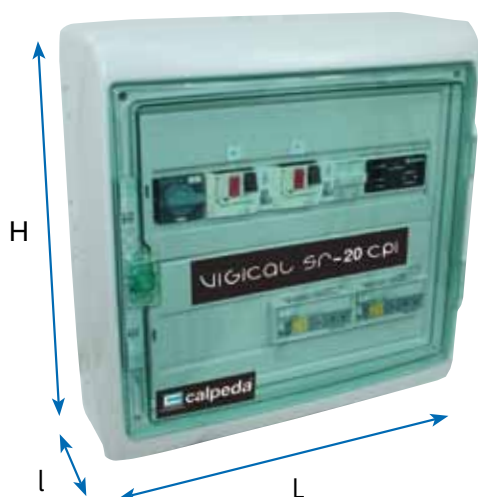

VIGICAL SR-20 CPI

COFFRET DE COMMANDE ET DE PROTECTION
2 POMPES DE SURPRESSION INCENDIE

 **calpeda**[®]

VIGICAL SR-20 CPI

Coffret de commande et de protection 2 pompes de surpression incendie

Données techniques

Construction :

Coffret de commande et de protection 2 pompes de surpression spécial incendie avec moteur monophasé ou triphasé pour une intensité de 2.5 à 25A maxi.
Adapté pour les systèmes de surpression Incendie RIA (Robinet d'Incendie Armé) en milieu ERP (Établissement Recevant du Public).
Version monophasée livrée sans condensateur, mais emplacement prévu pour le raccordement d'une pompe avec condensateur séparé.
Automatisme géré par micro-automate.
Fonctionnement par télécommande (pressostat, flussostat, flotteur...).

Composition :

- Coffret thermoplastique IP55 avec hublot transparent.
- Interrupteur général extérieur.
- Protection magnéto-thermique + 1 contacteur par pompe.
- Contrôleur permanent d'isolement par pompe.
- Micro-automate de télécommande et de gestion des pompes (permutation auto + secours) avec commutateurs 3 positions.
- Contact sec synthèse défaut.
- Bornier de raccordement.

* Livré sans condensateur

Encombrements

Référence	Dimensions H x L x l
SR-20	450 x 440 x 170

Exemple d'installation

Surpression Incendie 2 pompes pour alimentation d'un réseau RIA en ERP