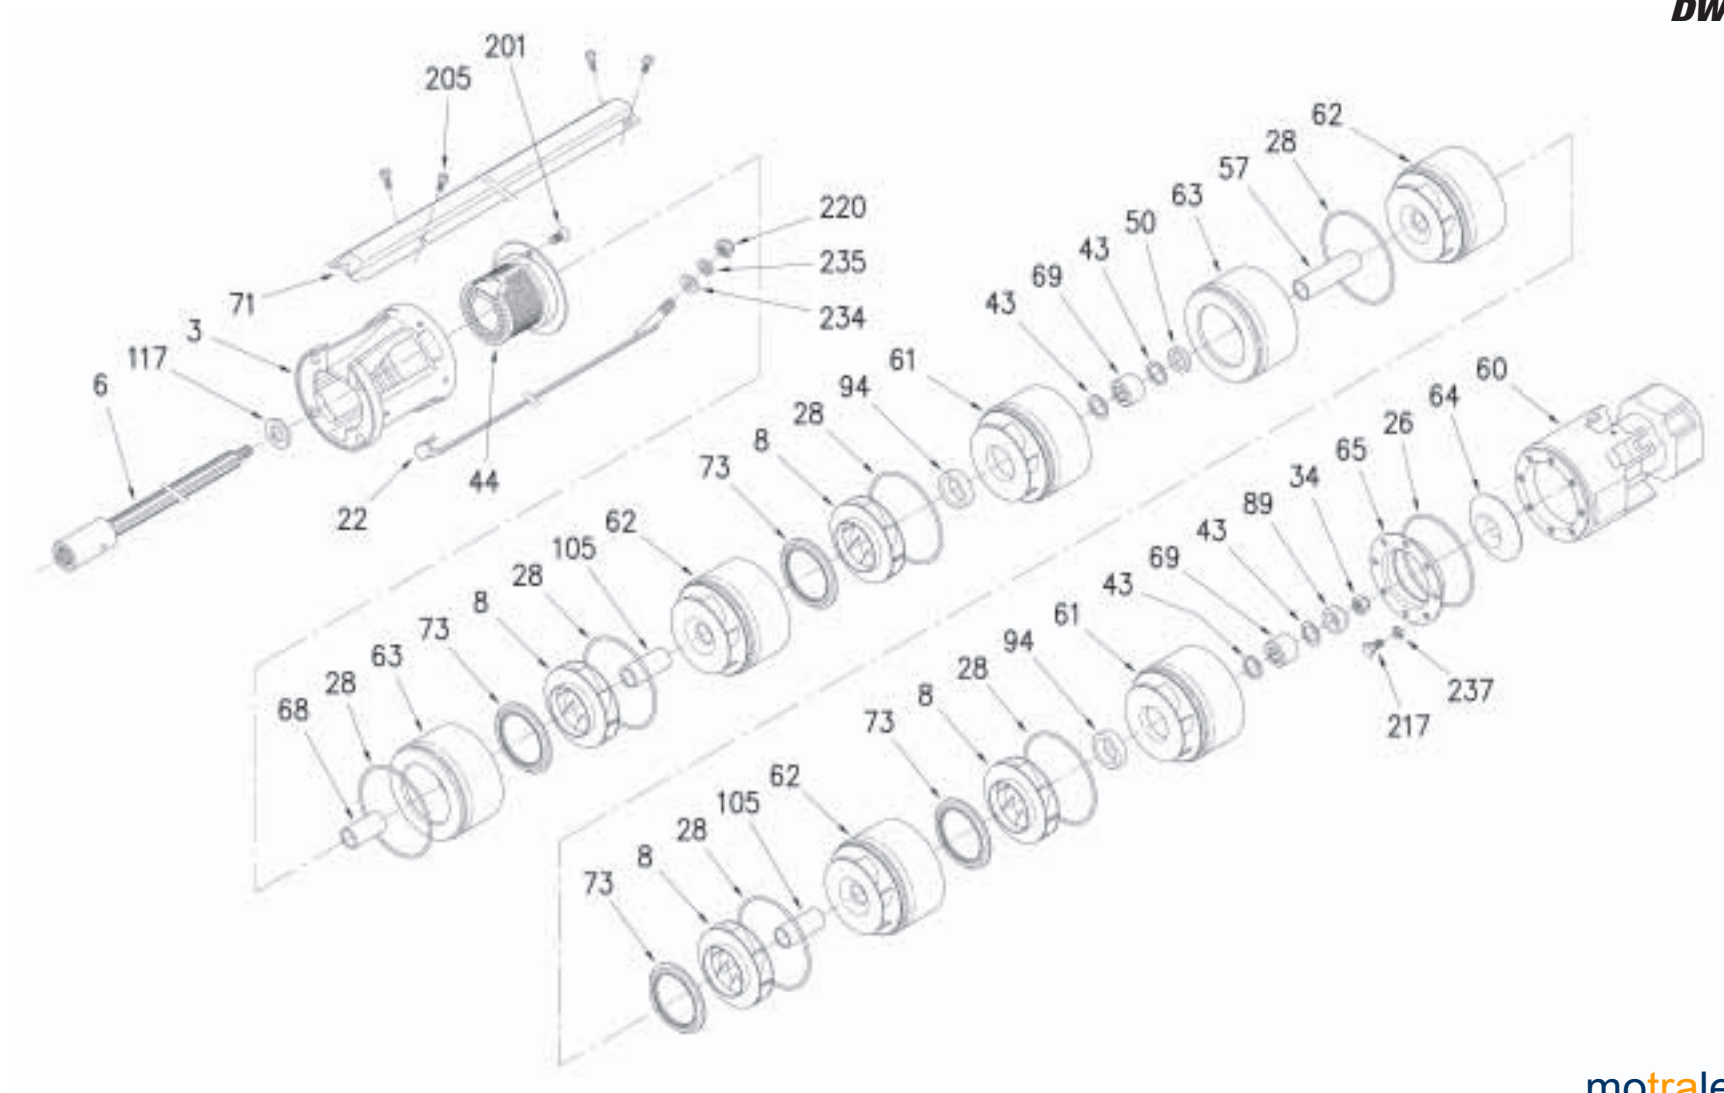

DWG N° 01367

motralec
4 rue Lavoisier . ZA Lavoisier . 95223 HERBLAY CEDEX
Tel. : 01.39.97.65.10 / Fax. : 01.39.97.68.48
Demande de prix / e-mail : service-commercial@motralec.com
www.motralec.com

RICAMBI/SPARE PARTS

**ELETTROPOMPE CENTRIFUGHE SOMMERSE da 4" in AISI 304
4" BOREHOLE CENTRIFUGAL PUMPS in AISI 304**

Pos.	Denominazione	Part name	4BHS2-13	4BHS2-18	4BHS2-27	4BHS2-36	4BHS2-44	
			3501031005	3501051018	3501071027	3501081036	3501101044	
003	SUPPORTO INFERIORE	Bracket	240080612					
006	ALBERO COMPLETO	Pump shaft with coupling	276402456	276402460	276402266	276402471	276402472	
008	GIRANTE	Impeller	251450112 (13)	251450112 (18)	251450112 (27)	251450112 (36)	251450112 (44)	
022	TIRANTE	Strap	369340069 (4)	369340076 (4)	369340080 (4)	369340083 (4)	369340085 (4)	
026	ANELLO OR	"O" ring	360927587					
028	ANELLO OR	"O" ring	360927900 (14)	360927900 (20)	360927900 (29)	360927900 (39)	360927900 (48)	
034	DADO GIRANTE	Impeller nut	363300120					
043	RONDELLA CUSCINETTO	Washer	360676009 (2)	360676009 (4)		360676009 (6)	360676009 (8)	
044	FILTRO	Strainer	342502152					
050	RONDELLA CUSCINETTO	Washer	...	360676040		360676040 (2)	360676040 (3)	
057	DISTANZIALE	Bearing spacer	...	375434059		375434059 (2)	375434059 (3)	
060	BOCCA MANDATA	Discharge casing	241418008					
061	STADIO SUPPORTO	Intermediate casing bearing	241402378	241402378 (2)		241402378 (3)	241402378 (4)	
062	STADIO INTERMEDIO	Intermediate casing	241402379 (12)	241402379 (16)	241402379 (25)	241402379 (33)	241402379 (40)	
063	STADIO ASPIRAZIONE	Intermediate casing suction	241497719	241497719 (2)		241497719 (3)	241497719 (4)	
064	VALVOLA	Valve	371436801					
065	SEDE VALVOLA	Valve seat	341445008					
068	DISTANZIALE	Spacer	375434051					
069	CAMICIA ALBERO	Shaft sleeve	371416028	371416028 (2)		371416028 (3)	371416028 (4)	
071	COPRICA VO	Cable cover	372666039	372666046	372666050	372666053	372666055	
073	ANELLO RASAMENTO	Liner ring	241410032 (13)	241410032 (18)	241410032 (27)	241410032 (36)	241410032 (44)	
089	RONDELLA ALBERO	Washer	360676010					
094	CUSCINETTO	Bearing	345116027	345116027 (2)		345116027 (3)	345116027 (4)	
105	DISTANZIALE	Spacer	375434059 (12)	375434059 (16)	375434059 (25)	375434059 (33)	375434059 (40)	
117	RONDELLA ANTIFRIZIONE	Friction ring	360676013					
201	VITE	Screw	369640001 (2)					
205	VITE	Screw	369640003 (4)					
217	VITE	Screw	369600094 (8)					
220	DADO	Nut	363300020 (4)					
234	RONDELLA	Washer	360610584 (4)					
235	RONDELLA GROWER	Washer	360610001 (4)					
237	RONDELLA GROWER	Washer	360610020 (8)					

(n)=Quantità per pompa / Quantity for pump

DWG N° 01367