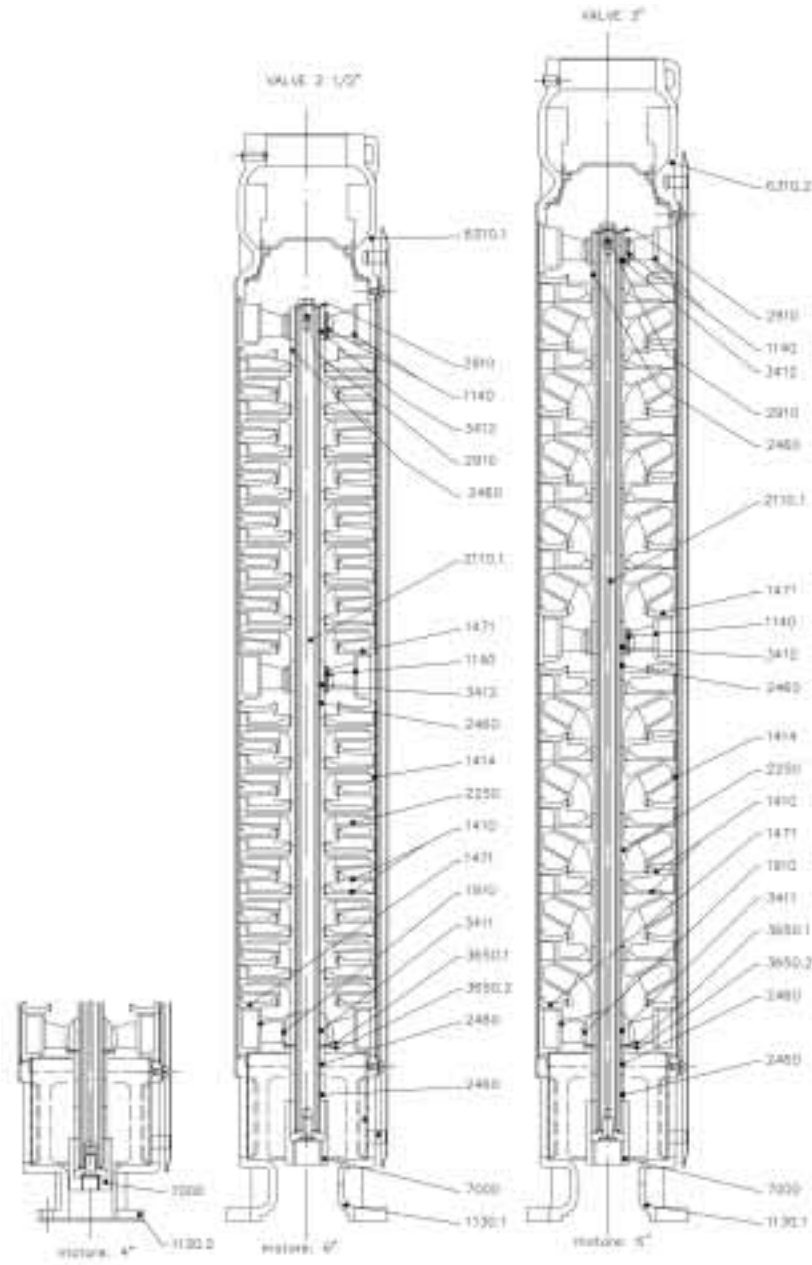

DWG N° 01397

motralec
4 rue Lavoisier . ZA Lavoisier . 95223 HERBLAY CEDEX
Tel. : 01.39.97.65.10 / Fax. : 01.39.97.68.48
Demande de prix / e-mail : service-commercial@motralec.com
www.motralec.com