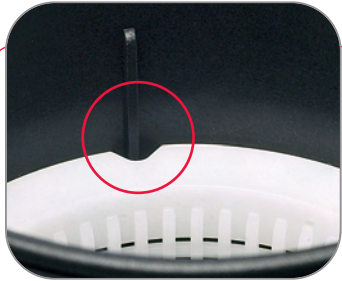

les plus ...

Hydraulique

- Aspiration Ø 63.

Raccords

- Raccords unions fournis pour tuyaux rigides.

- La rainure permet de positionner correctement le panier.

- Préfiltre grande capacité

Préfiltre

Couvercle

- Clé de couvercle fournie

- Couvercle « safety lock »

silver

- Large boîte à borne pour un branchement électrique facile (schéma intégré).

Electricité

- Bouchon de vidange.

Vidange