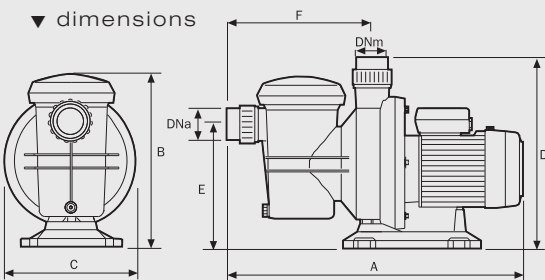

● ● ● **Auto-amorçante**
4 mètres

● ● ● **Fonctionnement**
silencieux

● ● ● **Eau de mer**

● ● ● **Clé de couvercle**

▼ courbes hydrauliques

▼ dimensions

	A	B	C	D	E	F	DNa	DNm	Kg
Silver 10	544	336	238	346	228	273	50	50	9,1
Silver 12	544	336	238	346	228	273	50	50	9,4
Silver 15	544	336	238	346	228	273	50	50	10,7
Silver 18	544	336	238	346	228	273	63	50	11,4
Silver 22	565,5	336	238	346	228	273	63	50	13,5