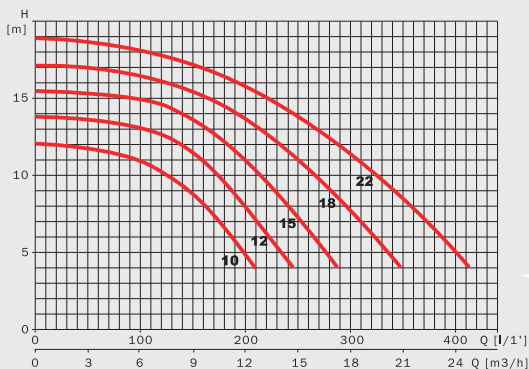

● ● ● **Auto-amorçante**
4 mètres

● ● ● **Fonctionnement**
silencieux

● ● ● **Eau de mer**

● ● ● **Clé de couvercle**

▼ courbes hydrauliques

▼ dimensions

	A	B	C	D	E	F	DNa	DNm	Kg
Silver 10	544	336	238	346	228	273	50	50	9,1
Silver 12	544	336	238	346	228	273	50	50	9,4
Silver 15	544	336	238	346	228	273	50	50	10,7
Silver 18	544	336	238	346	228	273	63	50	11,4
Silver 22	565,5	336	238	346	228	273	63	50	13,5