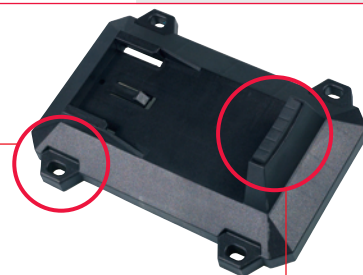

les plus ...

Hydraulique

- Aspiration Ø 63.

Raccords

- Raccords unions fournis pour tuyaux rigides.

- La rainure permet de positionner correctement le panier.

- Préfiltre grande capacité

Préfiltre

Couvercle

- Clé de couvercle fournie

- Couvercle « safety lock »

silver

- Large boîte à borne pour un branchement électrique facile (schéma intégré).

Electricité

- Bouchon de vidange.

Vidange

- Pattes de fixation.

- Amortisseur anti-vibration.

Pied amovible