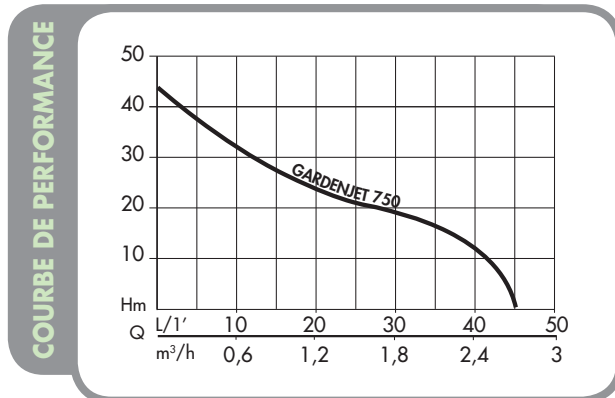

- + Corps pompe en fonte
- + Fonctionnement auto-amorçant

**Modèle:** GARDENJET 750  
**Code article:** N4176950  
**Code barre:** 8010583529005

Pompe à moteur électrique asynchrone monophasé avec protection thermique incorporée et système hydraulique monoturbine type JET pour assurer une efficacité supérieure

#### Données techniques

Puissance absorbée	600 Watt	Câble alimentation	1.5m H07 RNF
Tension	230 V	Orifice aspirat./refoulem.	33.25 mm (1" F)
Débit	2700 l/h	H.max.aspiration conseillée	7 m
Hauteur manométrique	43m	Poids	8.9 kg
Intensité	3A	Dimensions emballage	38.5 x 19 x 28
N° Turbines	1	PCS par palette	72
Degré de protection	IPX4	Accessoires fournis	Raccord
Corps pompe	Fonte		