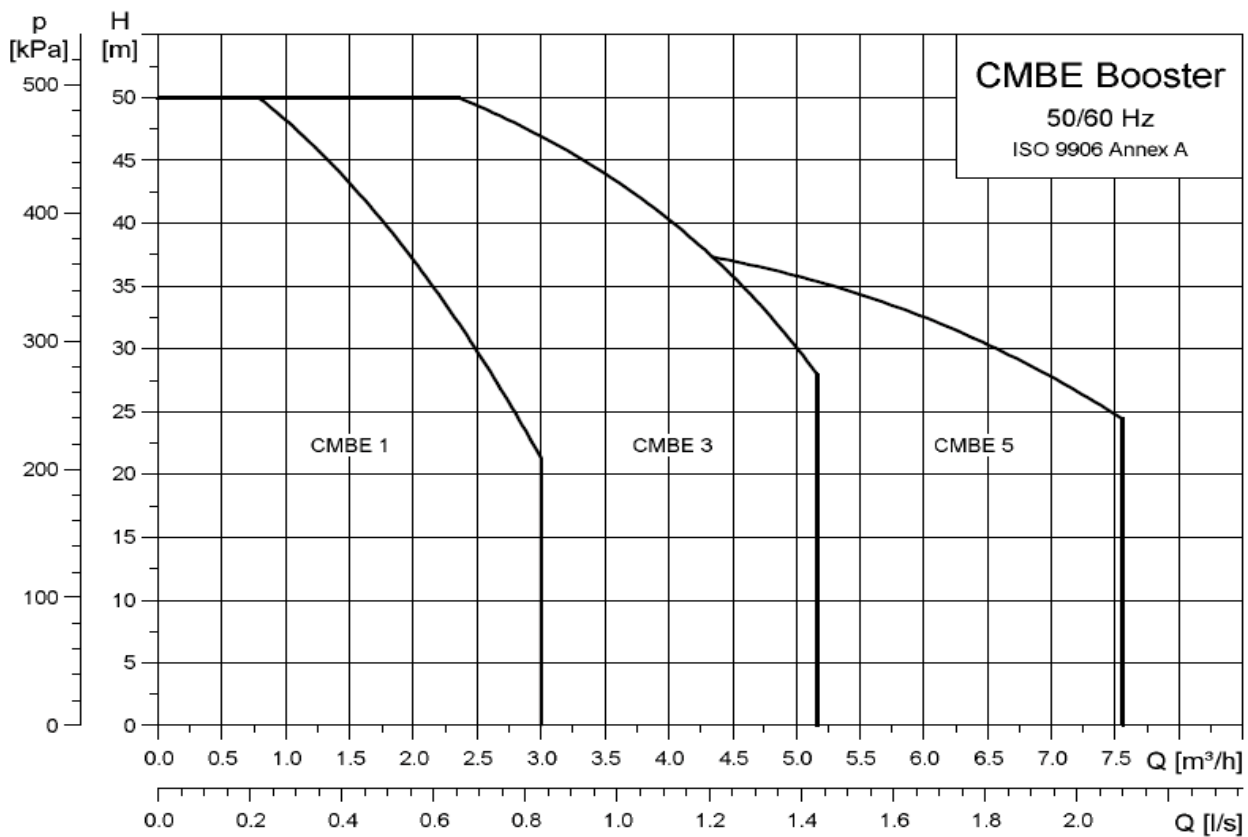

Drukverhogingsgroepen en -pompen - Groupes et pompes de surpression

CMBE : DRUKVERHOEGINGSGROEP MET 1 POMP CONSTANTE DRUK

CMBE : SURPRESSEUR AVEC 1 POMPE PRESSION CONSTANTE

De Grundfos CME Booster is een compacte drukverhogingsset voor watervoorziening in huishoudelijke toepassingen. De geïntegreerde frequentieomvormer zorgt voor een constante druk in het leidingsysteem. Een drukverschil sensor monitort veranderingen in de waterafname en stuurt zo een signaal naar de frequentieomvormer die het toerental van de motor aanpast naargelang de nieuwe situatie en vereisten.

Le surpresseur CME de Grundfos est un dispositif de surpression compact pour l'alimentation en eau dans des applications domestiques. Le variateur de fréquence intégré assure une pression constante dans les canalisations. Un capteur de pression différentielle surveille les variations de débit d'eau et transmet un signal au variateur de fréquence qui adapte le régime du moteur en fonction de la nouvelle situation et des nouvelles exigences.

Code 3.43

Vloeistoftemperatuur / Temperature du liquide :
 Spanning / Tension :

0 °C => +60°C
 1 x 200-240 V - 50 Hz

Aansluitingen / Raccordements		P ₁ [kW]	I _{max} [A]
Aanz./Asp.	Pers./Ref.		
Rp 1	Rp 1	0,69	4,1 - 3,4
Rp 1	Rp 1	0,82	7,8 - 6,6
Rp 1	Rp 1	1,05	7,8 - 6,6
Rp 1 1/4	Rp 1	0,13	7,8 - 6,6