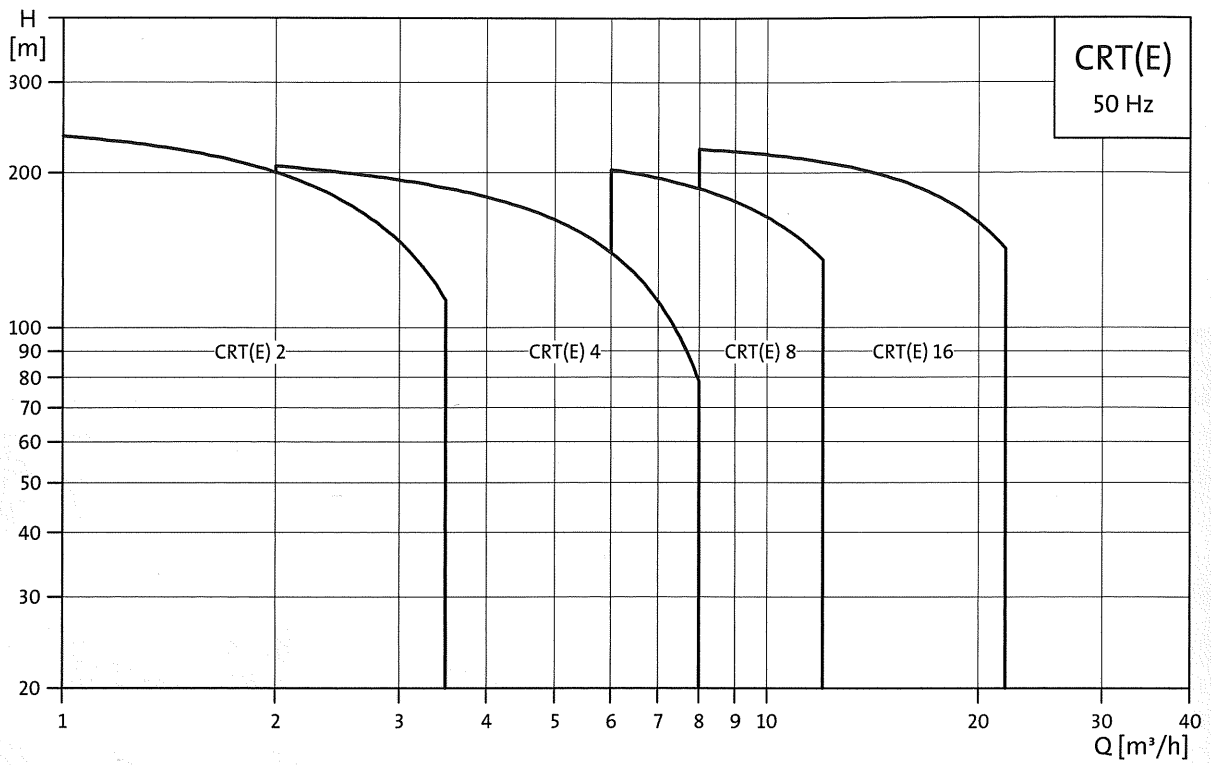

## CRT, CRTE

Pompes centrifuges multicellulaires verticales en titane  
50 Hz

### Plage de performance

TM01.4866.3203