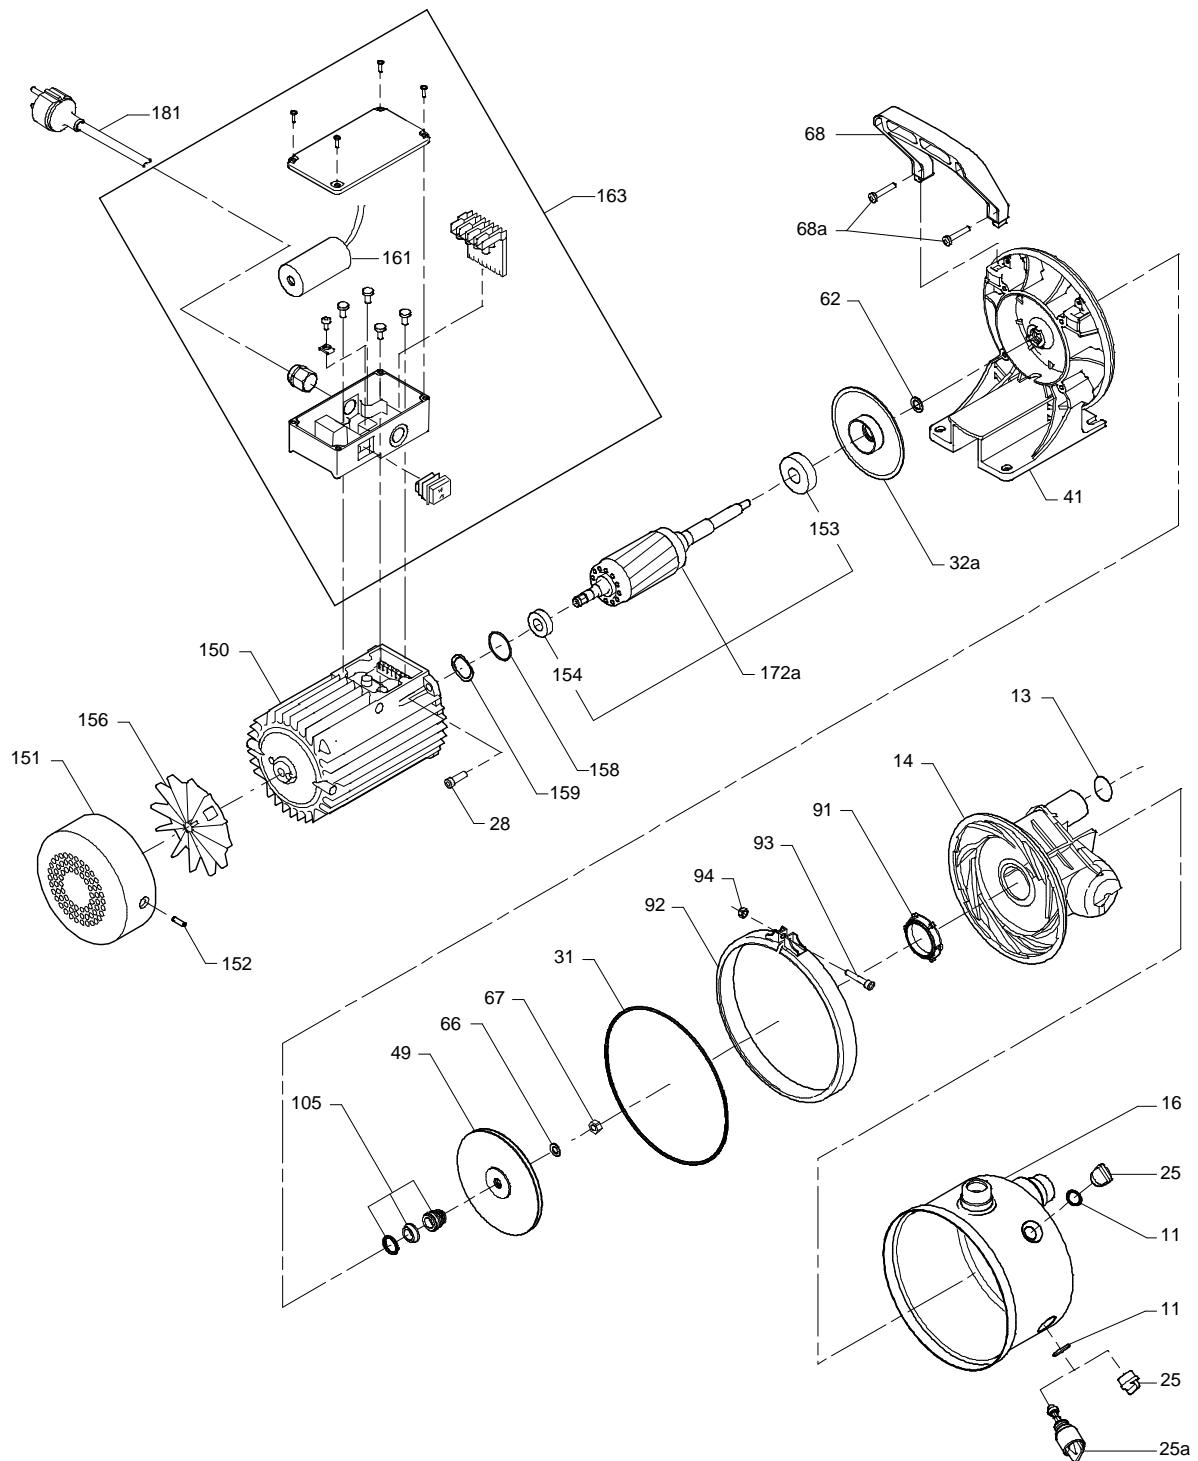

Vue éclatée (TM007579 3305)

motralec

4 rue Lavoisier . ZA Lavoisier . 95223 HERBLAY CEDEX

Tel. : 01.39.97.65.10 / Fax. : 01.39.97.68.48

Demande de prix / e-mail : service-commercial@motralec.com

www.motralec.com