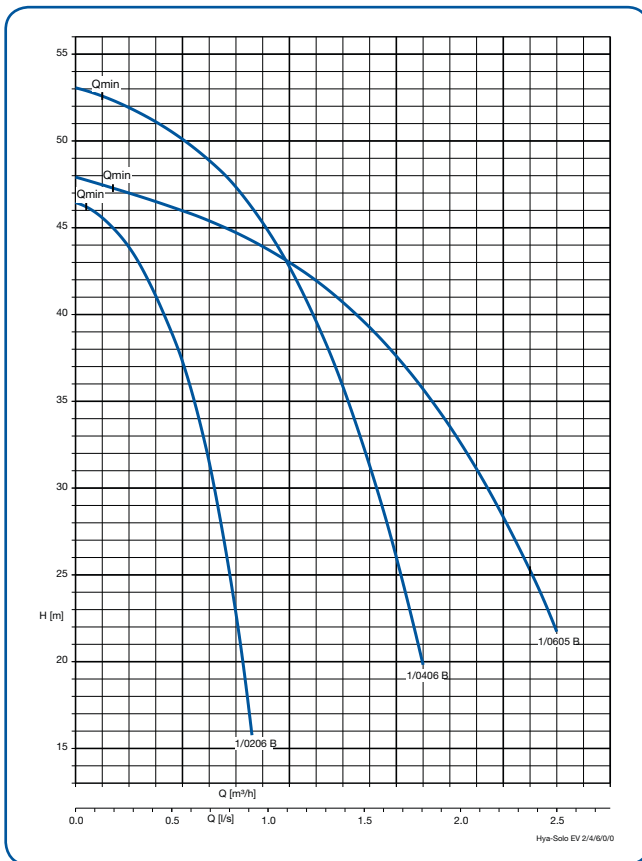

> Tarif Produits

E : monophasé V : variateur de fréquence	n° de code	Prix H.T. €	GM
Hya-Solo EV 2.6	48229201	2 366,26	45
Hya-Solo EV 4.6	48229202	2 431,66	45
Hya-Solo EV 6.5	48229203	2 507,76	45

> Courbes caractéristiques