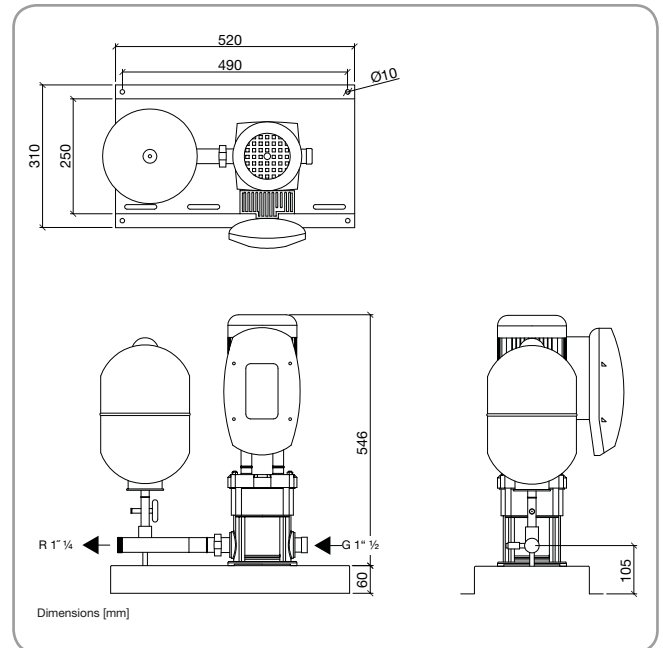

> Courbes caractéristiques

> Encombres

> Fiche Technique

Hya-Solo EV	Nombre d'étages	P ₂ [kW]	Intens. 1~230 V [A]	Poids [kg]
1/0206 B	6	0,55	3,7	30
1/0406 B	6	1,1	6,7	34
1/0605 B	5	1,1	6,7	38

motralec
4 rue Lavoisier . ZA Lavoisier . 95223 HERBLAY CEDEX
Tel. : 01.39.97.65.10 / Fax. : 01.39.97.68.48
Demande de prix / e-mail : service-commercial@motralec.com
www.motralec.com